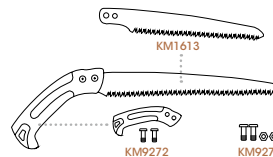

Impugnatura in plastica rivestita di gomma comoda anche senza l'utilizzo di guanti. La gomma distribuisce la pressione uniformemente tra le dita.

Lunghezza lama	240 mm
Ø Max di taglio	60 mm
Imballaggio	32 x 27,5 x 10,5 cm
Prezzo €	18,20

Principali caratteristiche

Lama dritta

Manico in plastica

Dente conico

KM1484

CON FODERO
Il fodero di protezione in plastica facilita il trasporto del segaccio durante l'uso, nonché la sua conservazione quando non utilizzato

KM1613

KM9272

KM9270

KM1484	Fodero dritto 210-240 mm	7,63 €
KM1613	Lama dritta 240 mm	14,69 €
KM9270	Kit viti per manico	2,16 €
KM9272	Impugnatura + viti	4,32 €

Agrumi

Frutteto

10 pz

KM2973

Impugnatura in plastica rivestita di gomma comoda anche senza l'utilizzo di guanti. La gomma distribuisce la pressione uniformemente tra le dita.

Lunghezza lama	270 mm
Ø Max di taglio	70 mm
Imballaggio	54 x 27 x 14 cm
Prezzo €	21,26