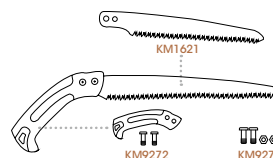

Principali caratteristiche

Lama dritta

Manico in plastica

Dente conico

KM1484

CON FODERO
Il fodero di protezione in plastica facilita il trasporto del segaccio durante l'uso, nonché la sua conservazione quando non utilizzato

Impugnatura in plastica rivestita di gomma comoda anche senza l'utilizzo di guanti. La gomma distribuisce la pressione uniformemente tra le dita.

Lunghezza lama	270 mm
Ø Max di taglio	70 mm
Imballaggio	54 x 27 x 14 cm
Prezzo €	21,26

Principali caratteristiche

Lama dritta

Manico in plastica

Dente conico

KM1485

CON FODERO
Il fodero di protezione in plastica facilita il trasporto del segaccio durante l'uso, nonché la sua conservazione quando non utilizzato

KM1621

KM9272

KM9270

KM1485	Fodero dritto 270-300 mm	7,96 €
KM1621	Lama dritta 270 mm	15,41 €
KM9270	Kit viti per manico	2,16 €
KM9272	Impugnatura + viti	4,32 €

Agrumi

Frutteto

10 pz