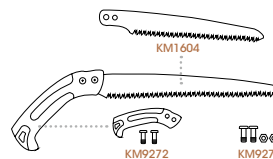

SEGACCI

KM1077

Impugnatura in plastica rivestita di gomma comoda anche senza l'utilizzo di guanti. La gomma distribuisce la pressione uniformemente tra le dita.

Lunghezza lama	210 mm
Ø Max di taglio	60 mm
Imballaggio	54 x 27 x 14 cm
Prezzo €	17,49

Principali caratteristiche

Lama dritta

Manico in plastica

Dente conico

KM1484

CON FODERO
Il fodero di protezione in plastica facilita il trasporto del segaccio durante l'uso, nonché la sua conservazione quando non utilizzato

KM1604

KM9272

KM9270

KM1484	Fodero dritto 210-240 mm	7,63 €
KM1604	Lama dritta 210 mm	13,97 €
KM9270	Kit viti per manico	2,16 €
KM9272	Impugnatura + viti	4,32 €

Agrumi

Frutteto

10 pz

KM2970

Impugnatura in plastica rivestita di gomma comoda anche senza l'utilizzo di guanti. La gomma distribuisce la pressione uniformemente tra le dita.

Lunghezza lama	240 mm
Ø Max di taglio	60 mm
Imballaggio	32 x 27,5 x 10,5 cm
Prezzo €	18,20